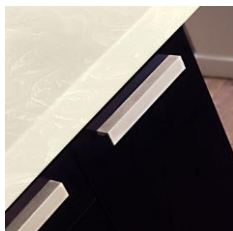

DESIGNAD BÄNKKANT

Corian® Solid Surface låter sig lätt formas och fräsas och det finns ett brett utbud av eleganta kantdetaljer tillgängliga. De sträcker sig från enkla raka kanter till fasade, tunnare eller extra tjocka kanter, vilket framgår av bilderna nedan.